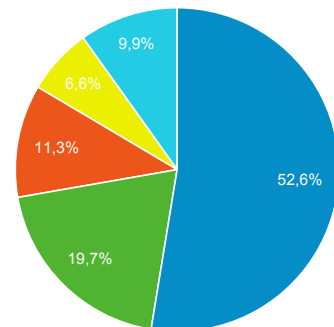

### Visite per Tipo di traffico

■ organic ■ direct ■ Altro

### % nuove visite

**52,25%**

Media per visita: 52,25% (0,00%)

### Visite per Browser

■ Chrome ■ Safari ■ Internet Explorer ■ Firefox ■ Altro