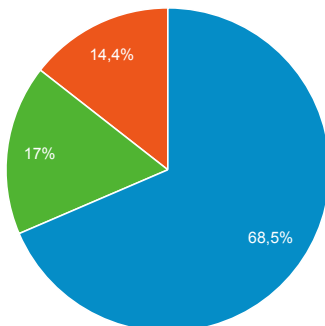

### Visualizzazioni di pagina

**46.417**

% del totale: 100,00% (46.417)

### Pagine/visita

**3,17**

Media per visita: 3,17 (0,00%)

### Visite per Tipo di traffico

■ organic ■ direct ■ Altro